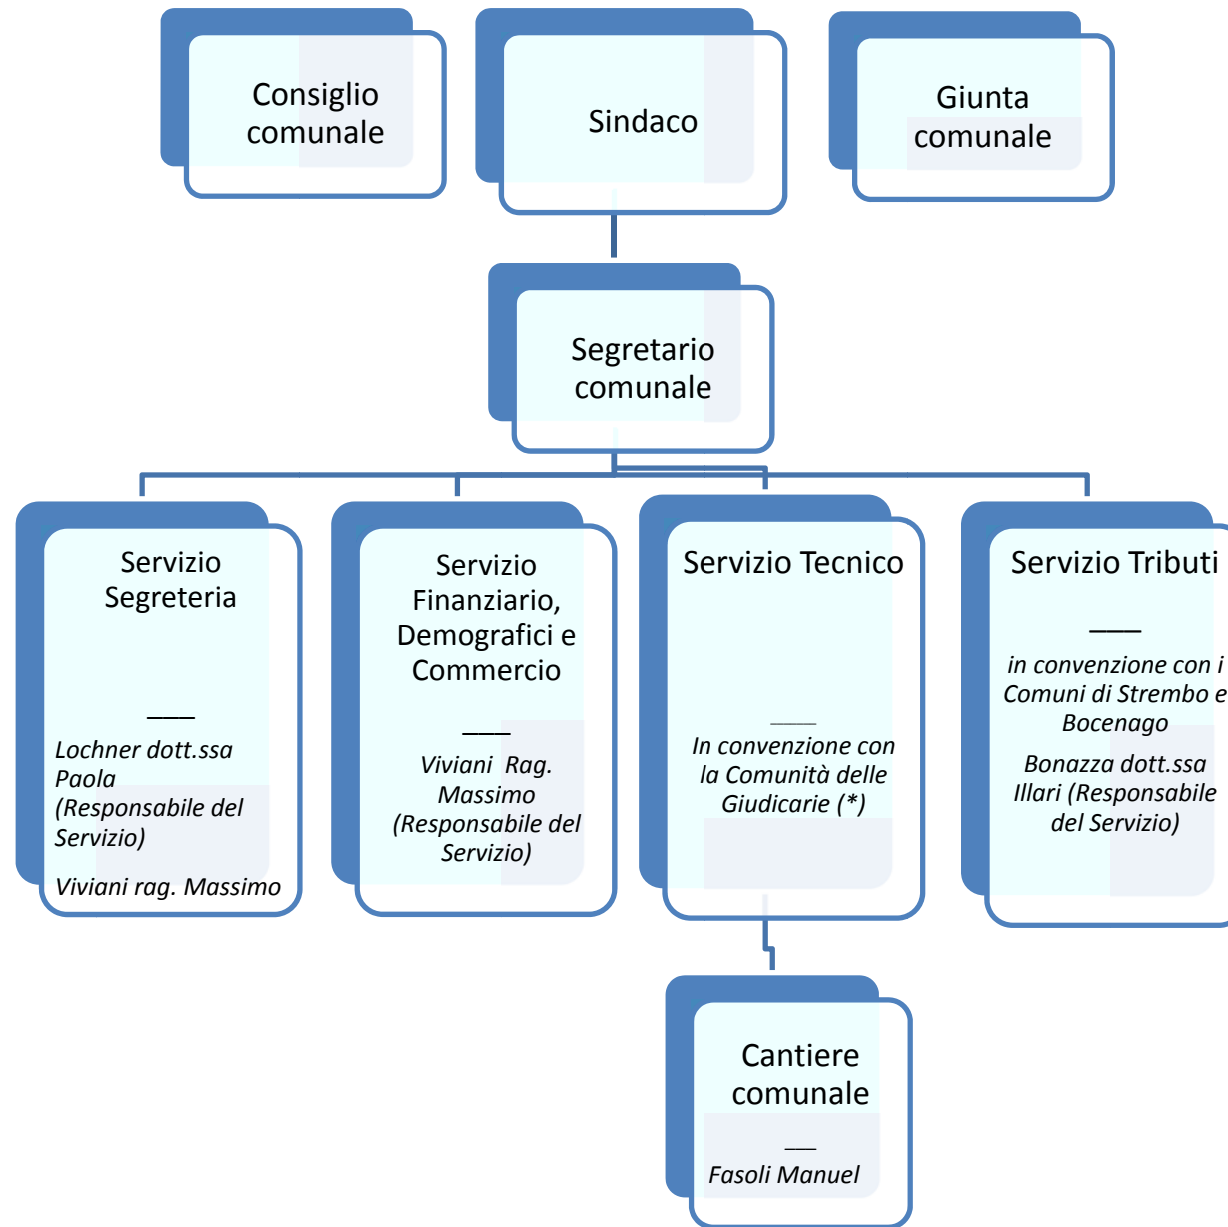

COMUNE DI MASSIMENO ORGANIGRAMMA

(*) SERVIZIO TECNICO: Responsabile ing. Fabrizio Maffei – Collaboratore tecnico geom. Giustino Iori.